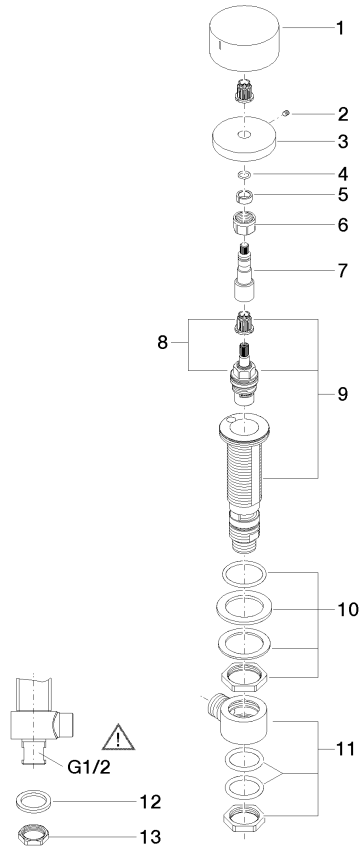

Deck valve clockwise closing cold - Brushed Champagne (22kt Gold)

CL.1

20 000 740

- hole diameter 32 mm
- handle Ø 60mm
- without rosette
- with cold marking

Fits: CL.1, CYO

	Brushed Champagne (22kt Gold)	20 000 740-46
	Chrome	20 000 740-00
	Brushed Platinum	20 000 740-06
	Platinum	20 000 740-08
	Dark Chrome	20 000 740-19
	Brushed Durabronze (23kt Gold)	20 000 740-28
	Matte Black	20 000 740-33
	Champagne (22kt Gold)	20 000 740-47
	Brushed Dark Platinum	20 000 740-99

20 000 740

mm [inches]

Flow rate chart

Certificates

WRAS_2103001.

20 000 740

Parts for other finishes can be found here: [Chrome](#)

Spare parts list

No.	Item Number	Name	Quantity used	Delivery time
1	09 20 74 005-46	handle (cold)	1	60
2	90 31 11 007 00 90	pin	1	2
3	09 27 74 003-46	rosette	1	60
4	90 14 10 060 00 90	seal	1	2
5	90 14 15 020 03 90	ring	1	2
6	90 23 30 023 00 90	nut	1	2
7	09 29 06 107-00	spindle	1	10
8	90 90 03 133 00 90	top	1	2
9	04 17 11 058 33 90	side panel	1	2
10	04 23 10 032 78 90	fixing set	1	2
11	04 17 11 023 10 90	distributor	1	2
12	09 30 11 059 90	disc	1	2
13	09 23 10 012 90	nut	1	2