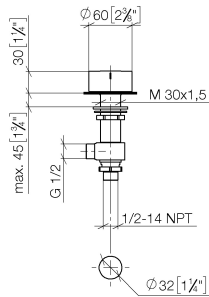

Deck valve clockwise closing cold - Brushed Champagne (22kt Gold)

CL.1

20 000 740

- hole diameter 32 mm
- handle Ø 60mm
- without rosette
- with cold marking

Fits: CL.1, CYO

	Brushed Champagne (22kt Gold)	20 000 740-46
	Chrome	20 000 740-00
	Brushed Platinum	20 000 740-06
	Platinum	20 000 740-08
	Dark Chrome	20 000 740-19
	Brushed Durabronze (23kt Gold)	20 000 740-28
	Matte Black	20 000 740-33
	Champagne (22kt Gold)	20 000 740-47
	Brushed Dark Platinum	20 000 740-99

20 000 740

mm [inches]

Flow rate chart

Certificates

WRAS_2103001.

20 000 740

Parts for other finishes can be found here: [Chrome](#)

Spare parts list

No.	Item Number	Name	Quantity used	Delivery time
1	09 20 74 005-46	handle (cold)	1	60
2	90 31 11 007 00 90	pin	1	2
3	09 27 74 003-46	rosette	1	60
4	90 14 10 060 00 90	seal	1	2
5	90 14 15 020 03 90	ring	1	2
6	90 23 30 023 00 90	nut	1	2
7	09 29 06 107-00	spindle	1	10
8	90 90 03 133 00 90	top	1	2
9	04 17 11 058 33 90	side panel	1	2
10	04 23 10 032 78 90	fixing set	1	2
11	04 17 11 023 10 90	distributor	1	2
12	09 30 11 059 90	disc	1	2
13	09 23 10 012 90	nut	1	2